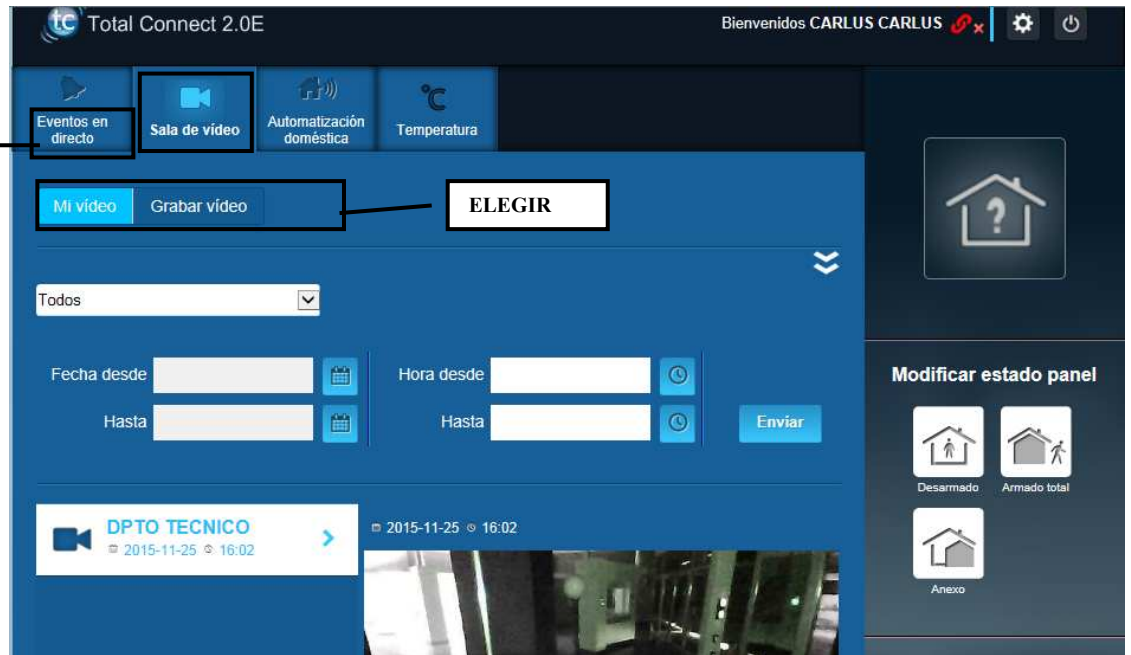

VER IMÁGENES ALMACENADAS

VIDEOS ALMACENADOS