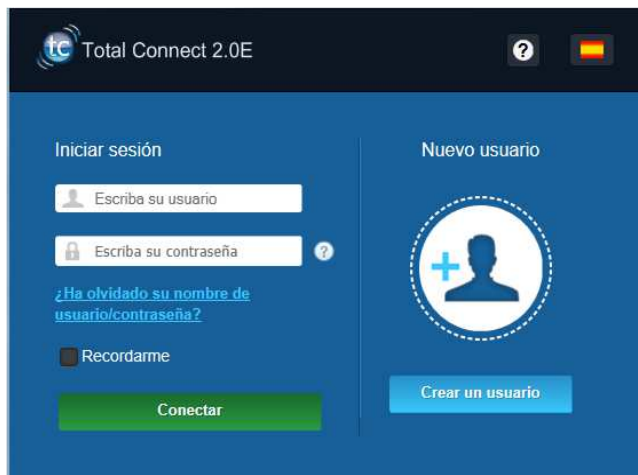

PROGRAMA TOTAL CONNECT PARA MANEJO DEL SISTEMA DE ALARMA EN REMOTO CON UN TELEFONO, TABLET, ORDENADOR...

IR A LA PAGINA WEB: <https://tc20e.total-connect.eu/>

USUARIO = DNI DEL TITULAR SIN LA LETRA (8 DÍGITOS)
CONTRASEÑA DE FÁBRICA = A1234567