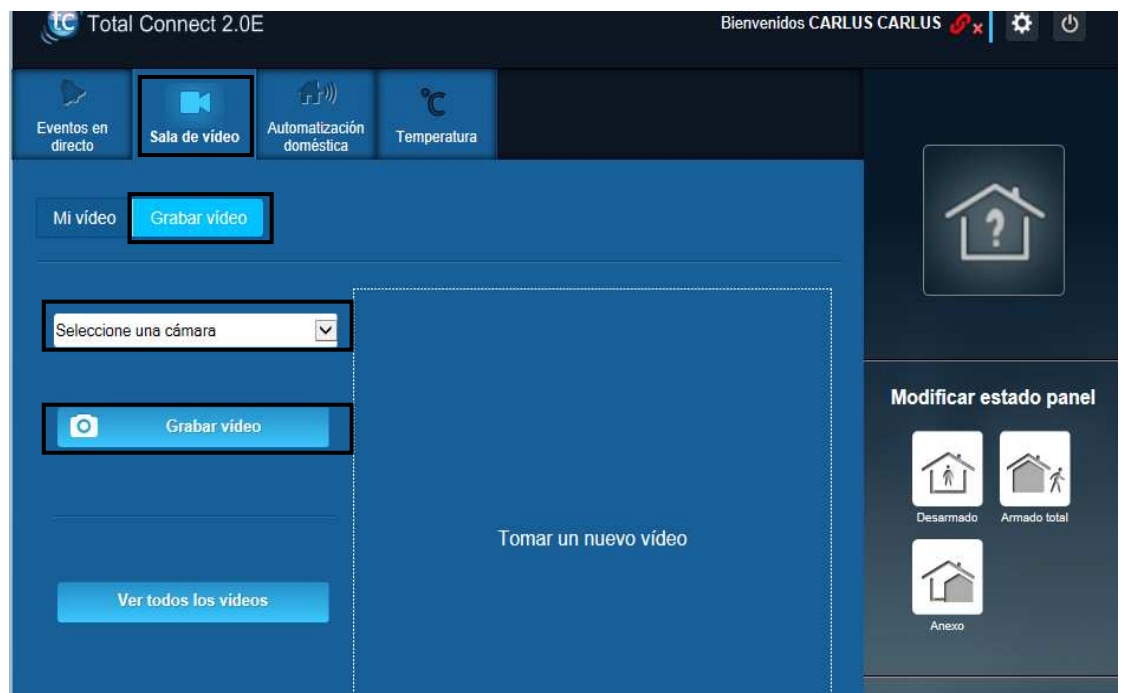

CAPTAR IMÁGENES