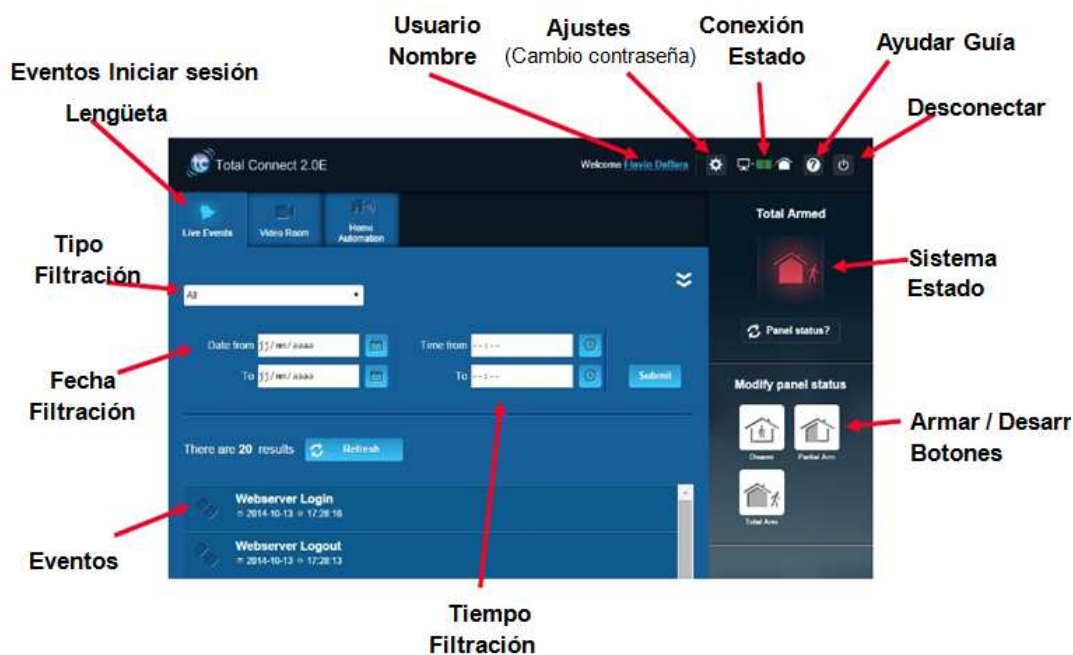

CARLÚS SEGURIDAD

AUTORIZADA POR LA D.G.P. Nº 4.312 - INSTALADORA Y MANTENEDORA DE SISTEMAS DE PROTECCIÓN CONTRA INCENDIOS
C/ PEDREZUELA Nº 23A - POL. IND. VENTORRO DEL CAÑO - 28925 ALCORCÓN (MADRID) - TELF.91 464 64 04 FAX 91 526 76 50

PROGRAMA TOTAL CONNECT PARA MANEJO DEL SISTEMA DE ALARMA EN REMOTO CON UN TELEFONO, TABLET, ORDENADOR...

IR A LA PAGINA WEB: <https://tc20e.total-connect.eu/>

USUARIO = DNI DEL TITULAR SIN LA LETRA (8 DÍGITOS)
CONTRASEÑA DE FÁBRICA = A1234567

FUNCIONES